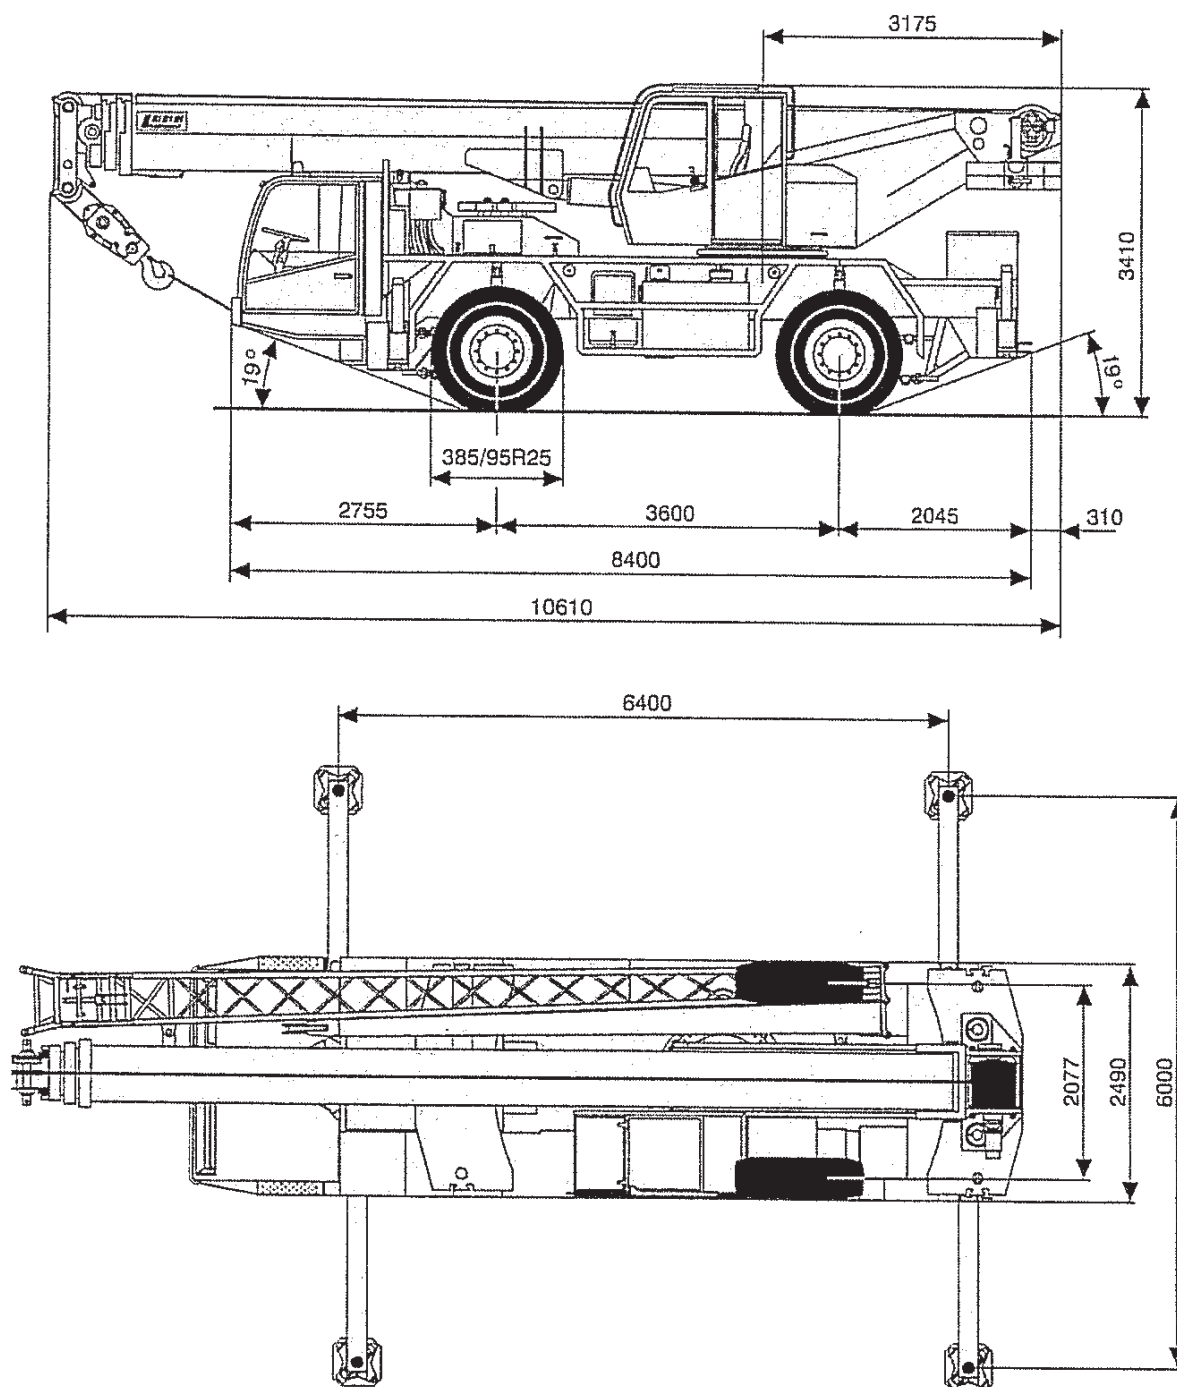

ROZMERY

LUNA AT 4032

AST Group, s. r. o.

Tamaškovičova 17/2742, 917 01 Trnava
+421 918900200
asttrnava@gmail.com

AST
GROUP