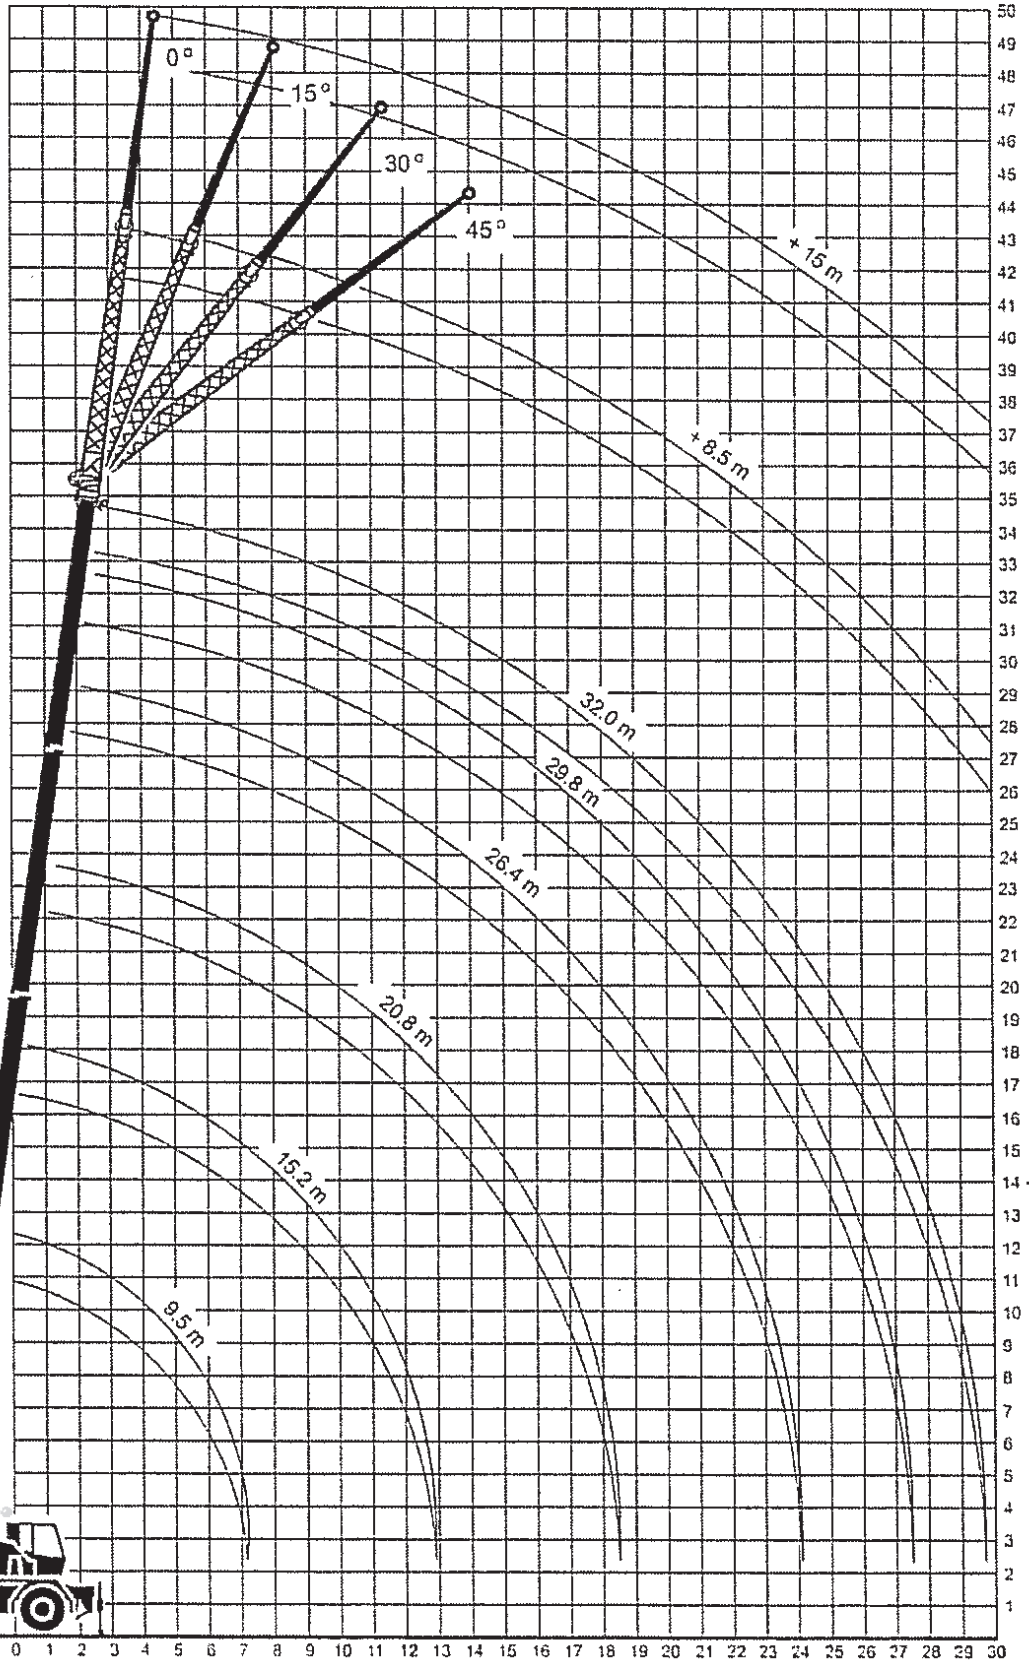

# ROZMERY

# TABUĽKA NOTNOSTI

LUNA AT 4032

5t

## AUTOŽERIAV NA ÚPLNE VYSUNUTÝCH PODPERÁCH

Hlavný Výložník

Rozsah otáčania 360°

Polomer m	75%						Polomer m
	Dĺžka hlavného výložníka						
	9.5 m	15.2 m	20.8 m	26.4 m	29.8 m	32.0 m	
2.75	40.0 *						2.75
3	35.0	20.5					3
4	25.0	20.5	19.0	15.0			4
5	20.3	20.5	18.6	14.9	10.4	9.4	5
6	17.1	17.5	16.5	13.6	10.4	9.4	6
7	13.8	14.2	14.0	12.0	10.4	9.4	7
8		11.2	11.3	10.4	10.1	9.2	8
9		9.2	9.5	9.1	9.0	8.5	9
10		7.7	8.1	7.9	7.7	7.5	10
12		5.5	5.9	5.8	5.8	5.8	12
14			4.4	4.5	4.6	4.6	14
16			3.4	3.5	3.6	3.6	16
18			2.7	2.8	2.9	2.9	18
20				2.2	2.3	2.3	20
22				1.8	1.9	1.9	22
24				1.4	1.5	1.5	24
26					1.2	1.2	26
28						0.9	28
I-II-III	0	25	50	75	90	100	I-II-III