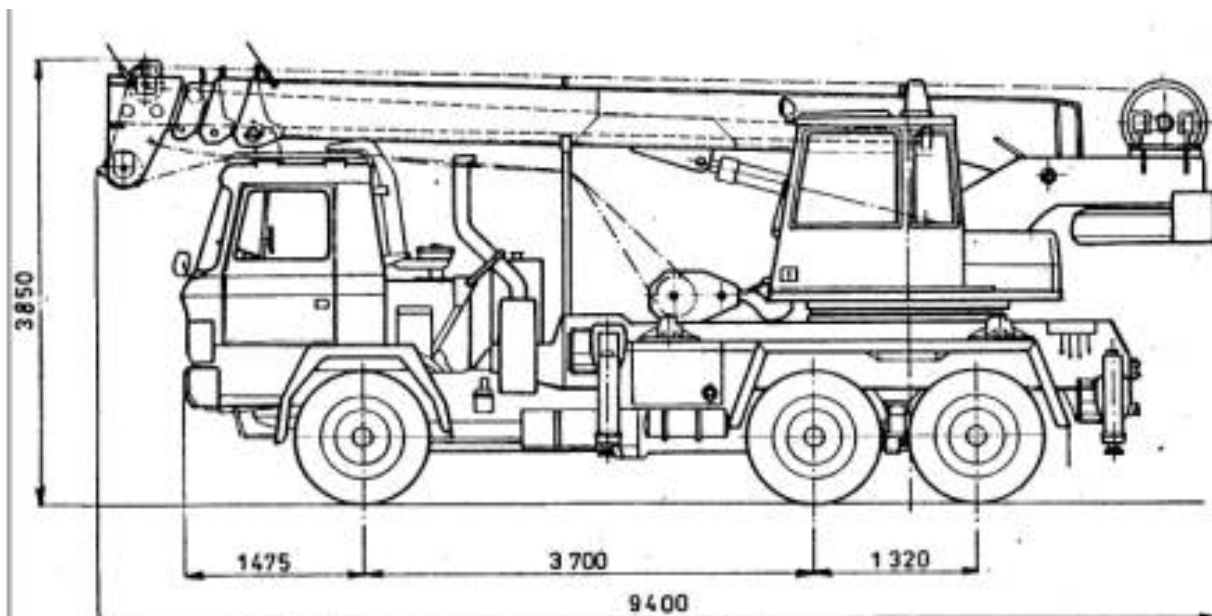

ROZMERY

TATRA AD 20
MAN AD 20

AST Group, s. r. o.

Tamaškovičova 17/2742, 917 01 Trnava

+421 918900200

asttrnava@gmail.com

AST
GROUP

GRAF DOSAHU

TATRA AD 20

MAN AD 20