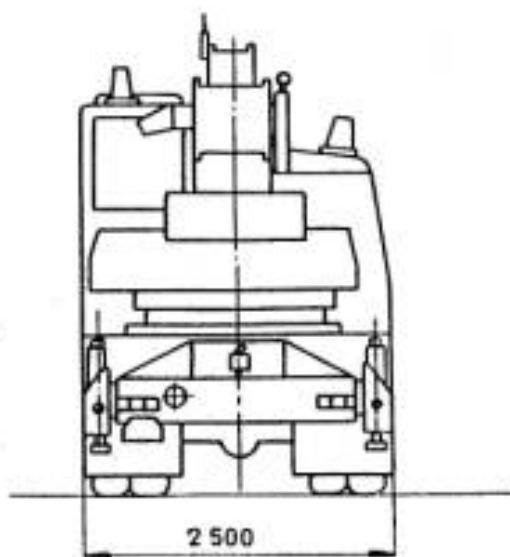

ROZMERY

TATRA AD 20
MAN AD 20

AST Group, s. r. o.

Tamaškovičova 17/2742, 917 01 Trnava

+421 918900200

asttrnava@gmail.com

AST
GROUP

GRAF DOSAHU

TATRA AD 20

MAN AD 20