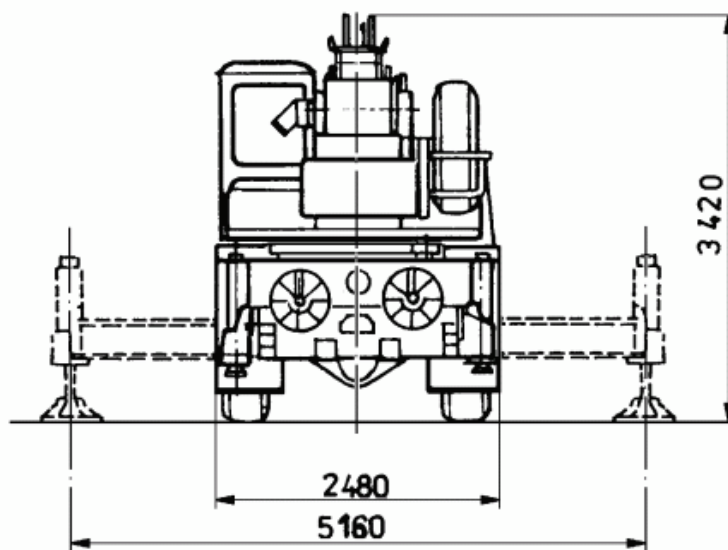

ROZMERY

TATRA AD 28

AST Group, s. r. o.

Tamaškovičova 17/2742, 917 01 Trnava
+421 918900200
asttrnava@gmail.com

AST
GROUP

GRAF DOSAHU

TATRA AD 28