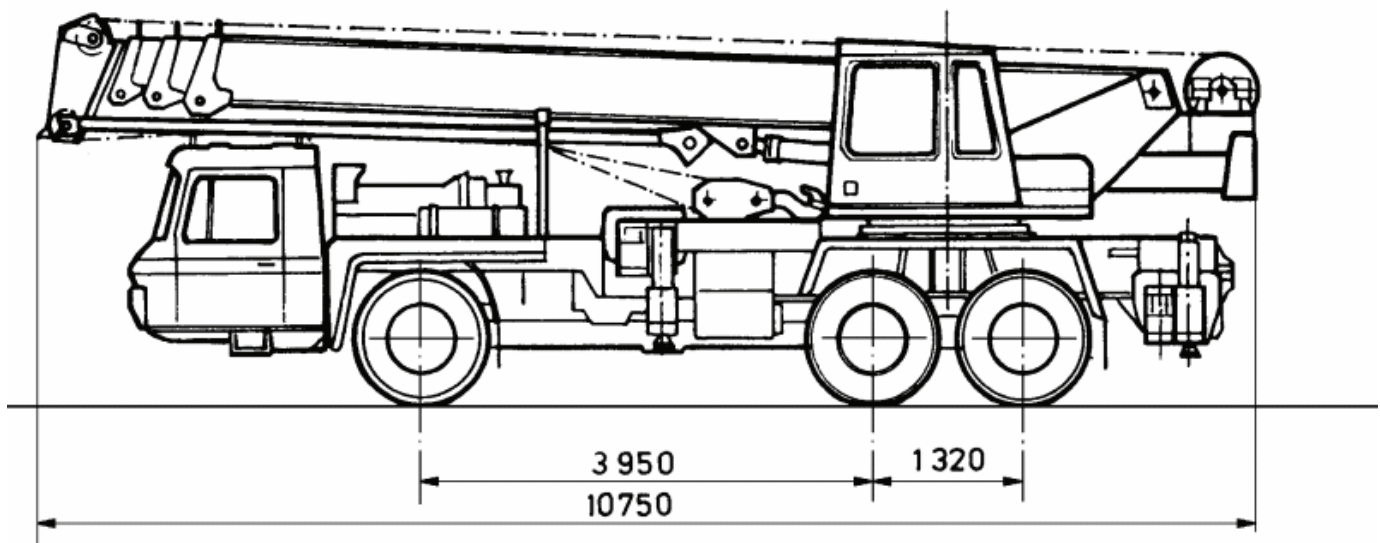

ROZMERY

TATRA AD 28

AST Group, s. r. o.

Tamaškovičova 17/2742, 917 01 Trnava
+421 918900200
asttrnava@gmail.com

AST
GROUP

GRAF DOSAHU

TATRA AD 28